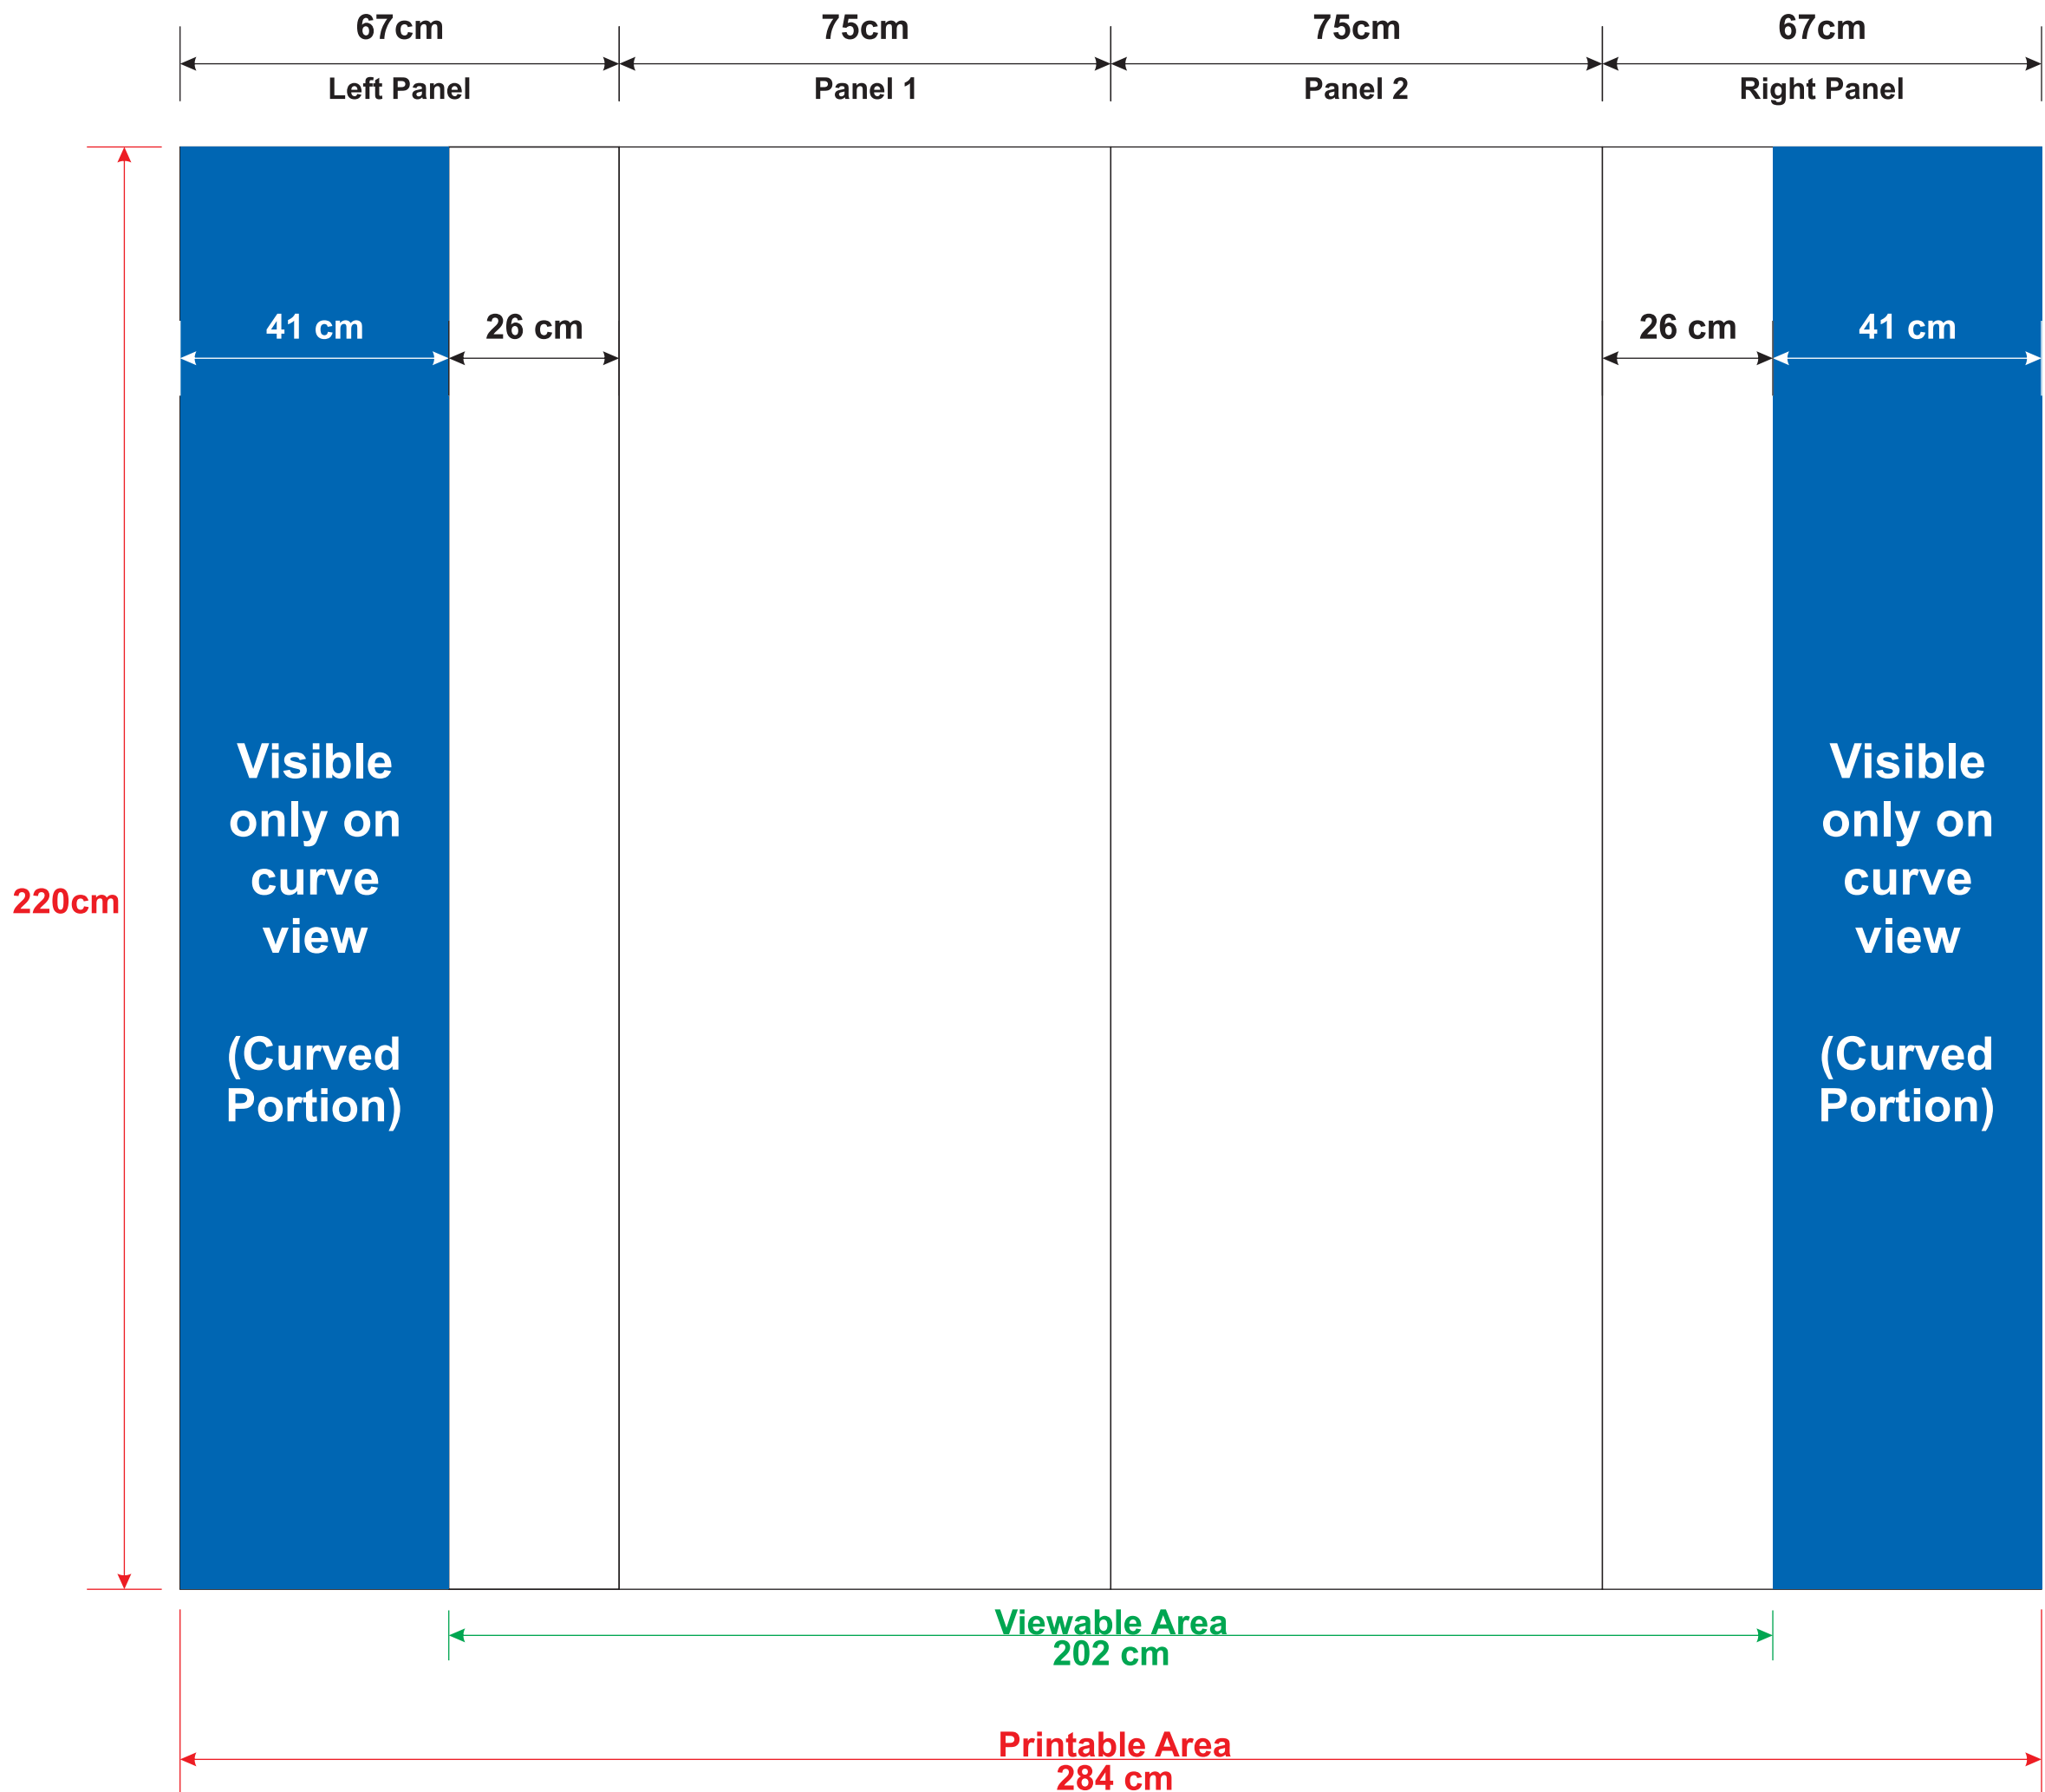

3x2 Flat Popup - Guideline

Trolley - Guideline